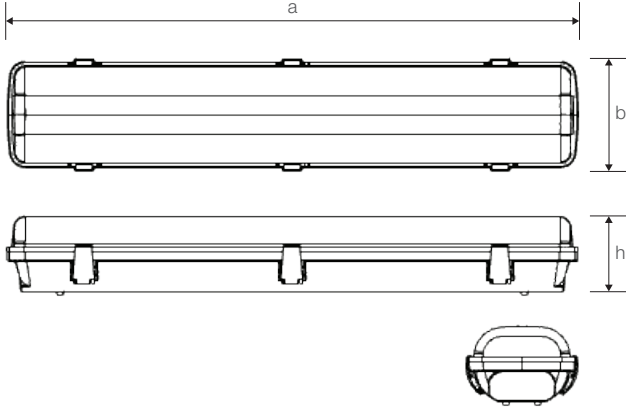

Opsiyonel Özellikler

Koruma Sınıfı	: Sınıf 2
---------------	-----------

KAMELYA

T8 Floresan Etanj Aydınlatma Armatürü

Ürün Kodu

: VL361236

Standart Model

Ürün ölçüleri (mm)

	a	b	h
Standart	1250	120	85

Ağırlık (kg)

Standart	2,10
----------	------

Askı Takım Özellikleri

- YAVUZ, önceden bildirmeksizin gerekli gördüğü değişiklikleri yapma hakkını saklı tutar.