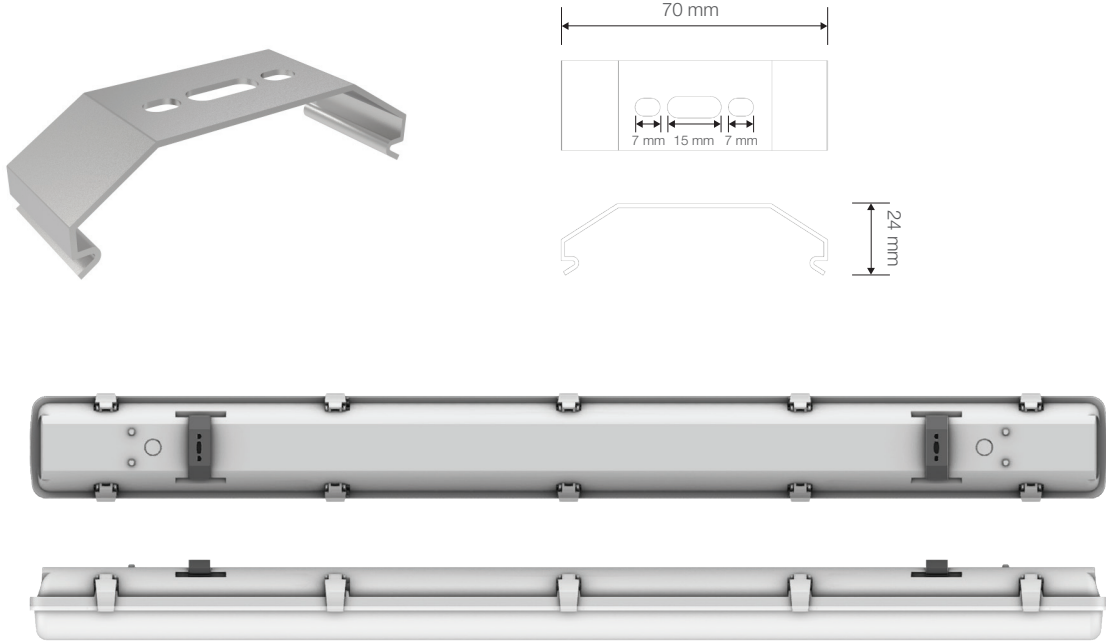

KAMELYA

T8 Floresan Etanj Aydınlatma Armatürü

Ürün Kodu : VL361236

Ürün Bilgisi

Ürün Özellikleri

Gövde	: ABS Gövde
Difüzör	: Polikarbon Cam
IP Koruma Sınıfı	: IP 65
Kullanım Şekli	: Sıva Üstü
Işık Kaynağı	: Floresan

Opsiyonel Özellikler

Koruma Sınıfı	: Sınıf 2
---------------	-----------

KAMELYA

T8 Floresan Etanj Aydınlatma Armatürü

Ürün Kodu

: VL361236

Standart Model

Ürün ölçüleri (mm)

	a	b	h
Standart	1250	120	85

Ağırlık (kg)

Standart	2,10
----------	------

Askı Takım Özellikleri

- YAVUZ, önceden bildirmeksizin gerekli gördüğü değişiklikleri yapma hakkını saklı tutar.